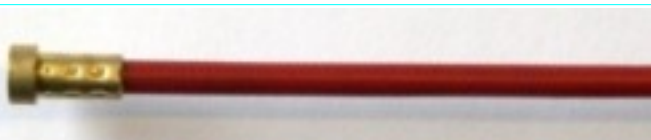

TBi 360 - Brenner

2801 **Gasdüse**, kon.

2026 **Stromdüse 0,8mm**

2027 **Stromdüse 1,0mm**

2028 **Stromdüse 1,2mm**

2807 **Düsenstock M6**

2806 **Düsenstock M8**

2808 **Gasverteiler**

2810 **Brennerhals**

2211 **Griffschalen mit Schalter**

2019 **Spirale, rot, 4m**